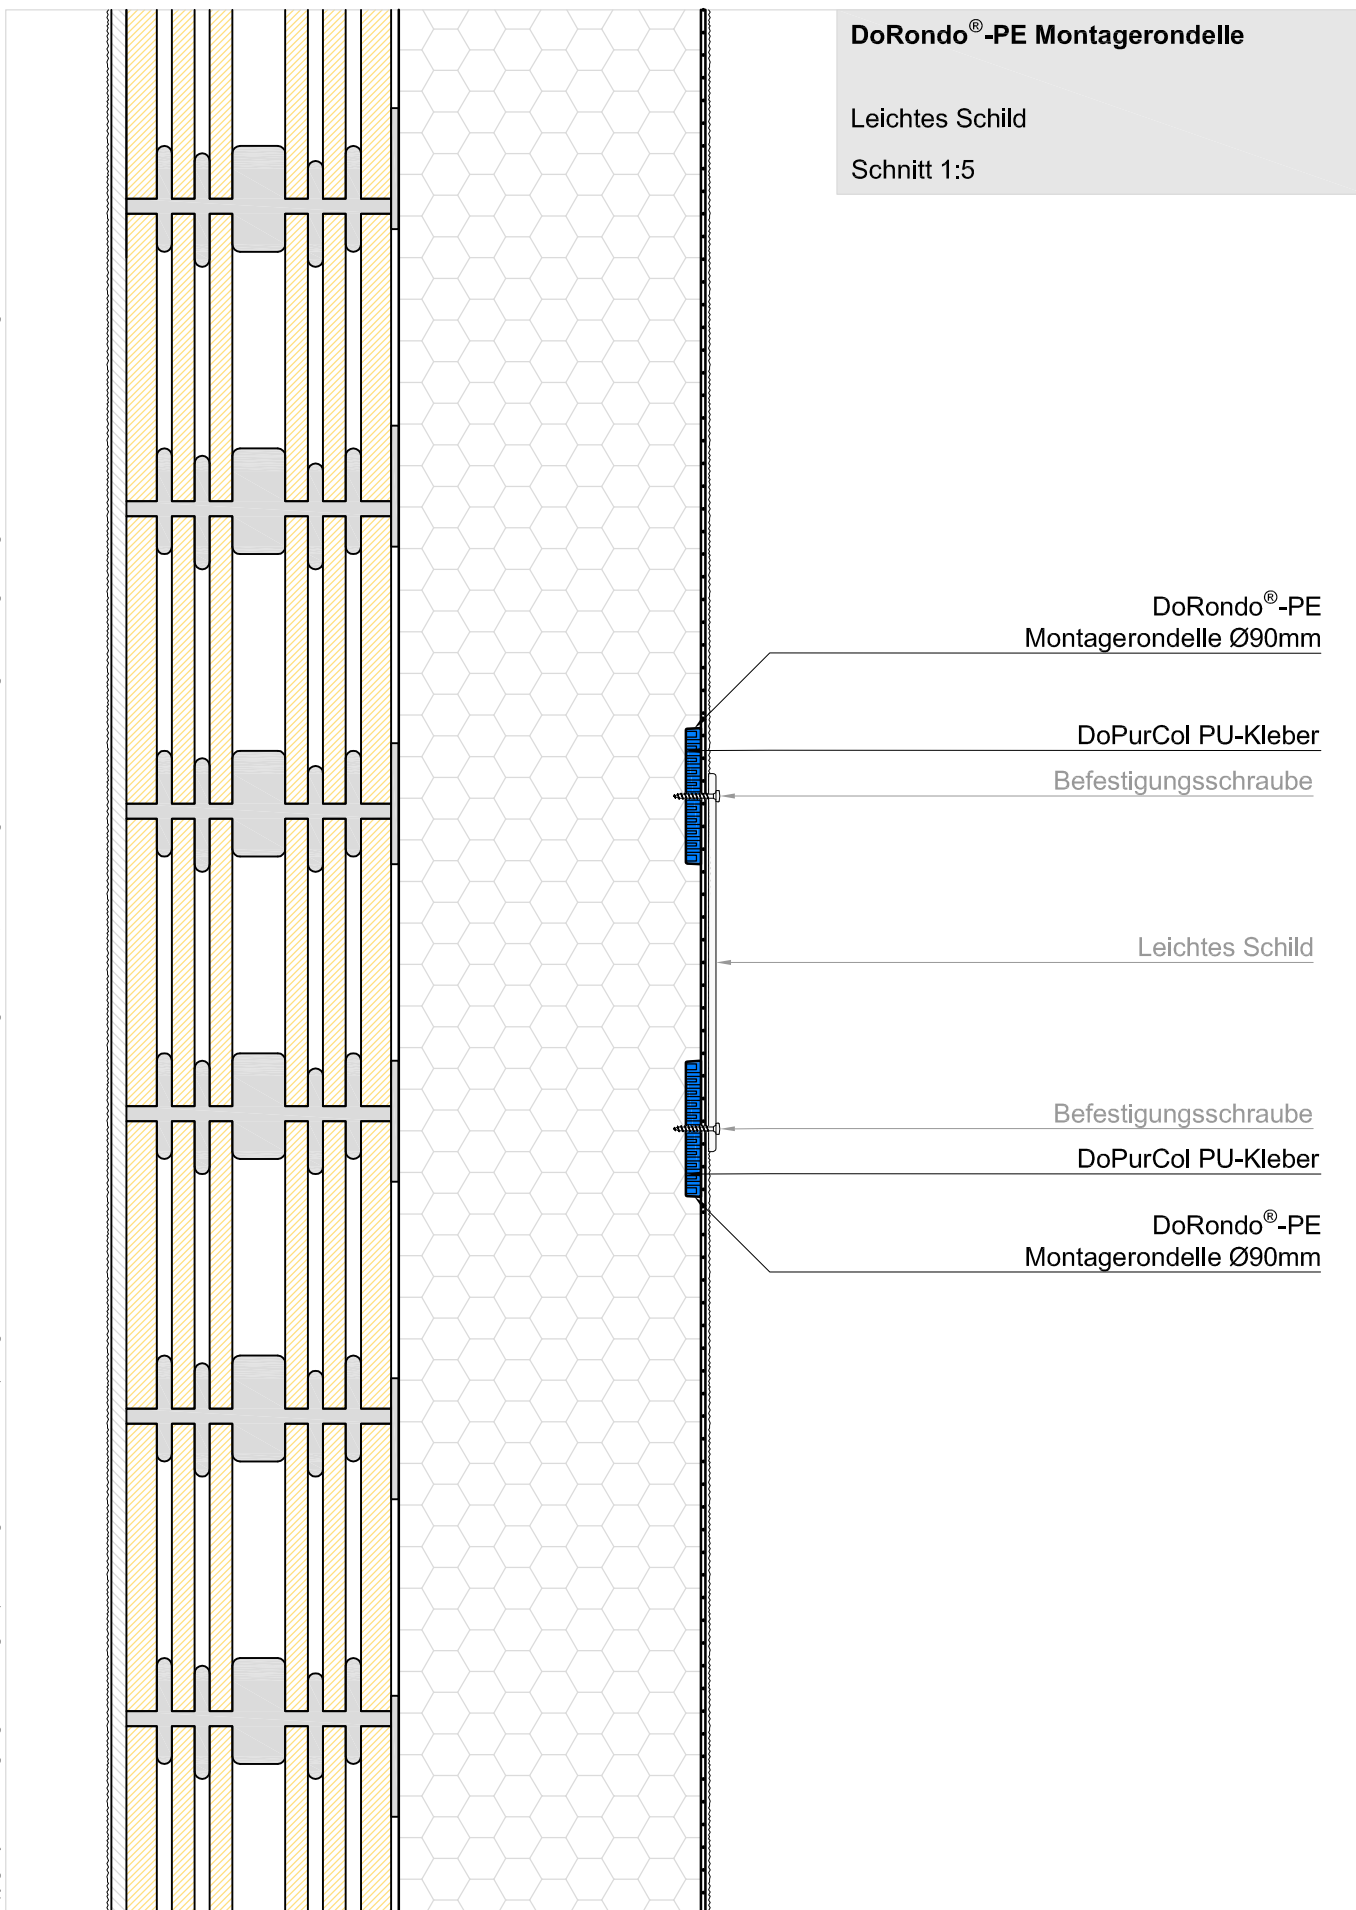

DoRondo®-PE Montagerondelle
Leichtes Schild
Schnitt 1:5

DoRondo®-PE
Montagerondelle Ø90mm

DoPurCol PU-Kleber
Befestigungsschraube

Leichtes Schild

Befestigungsschraube
DoPurCol PU-Kleber

DoRondo®-PE
Montagerondelle Ø90mm